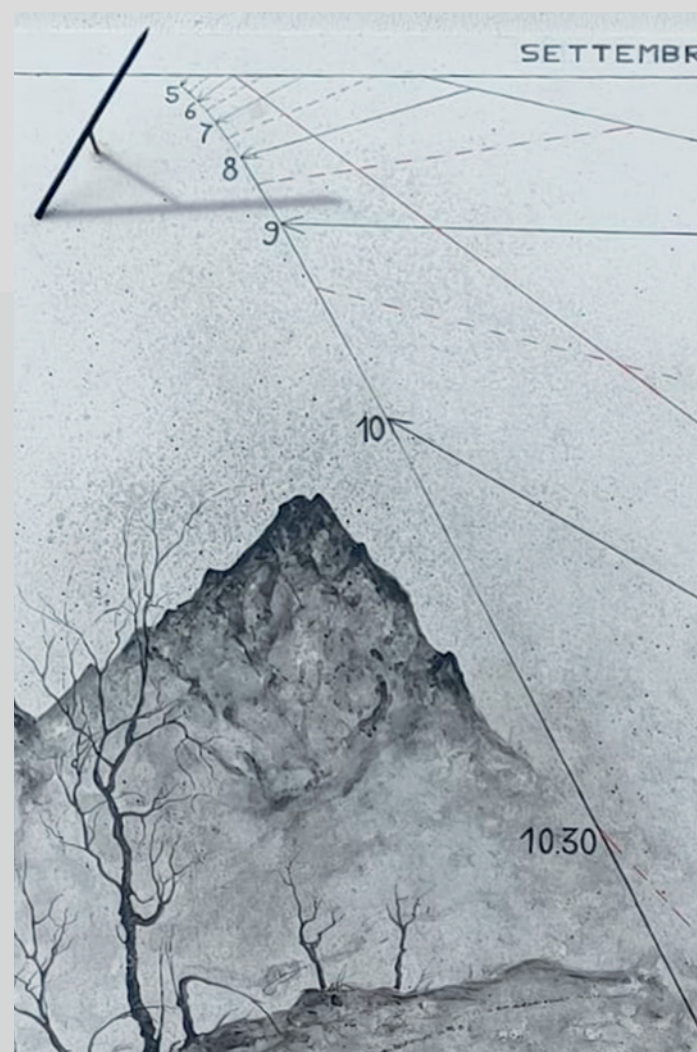

D'ORIA • GUIFFREY • NISBET

TRE NUOVE ACQUISIZIONI 2023

per il Museo di Arte Contemporanea di Piscina

INAUGURAZIONE sabato 30 settembre 2023 ore 16.30
Piazza Suardi, Piscina (TO)

MOSTRA

D'ORIA - GUIFFREY - NISBET

dal 30 settembre al 08 ottobre 2023

INAUGURAZIONE sabato 30 settembre 2023 ore 17.00

sede del Museo di Arte Contemporanea Piscina Arte Aperta
Piazza Buniva 5, Piscina (TO)

orari: sab 15:30-18:00 dom 10:00-12:00 /15:30-18:00